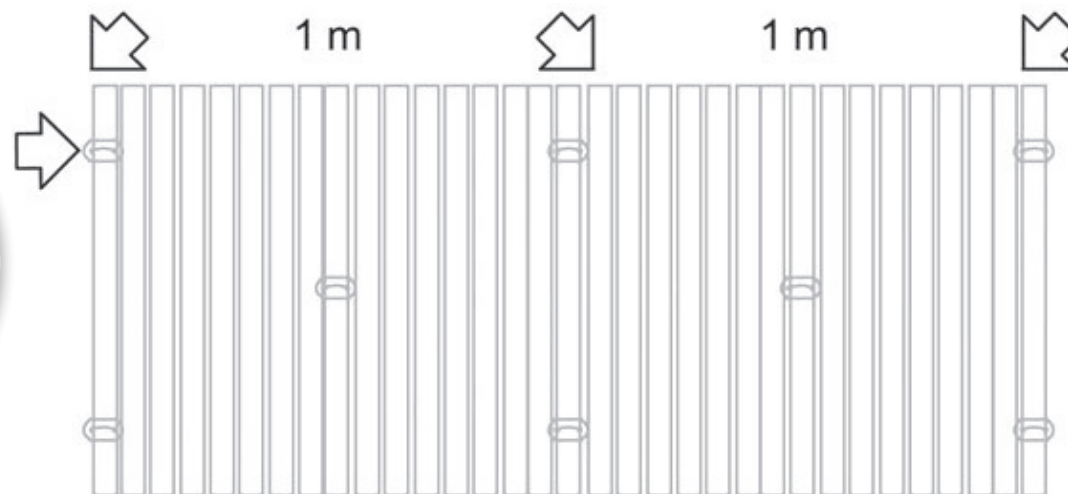

# ACCESSOIRES OCCULTATIONS

Usage : Fixation de Brise-Vues en Toile Tissée

## CLIPS DE FIXATION PVC

Couleur	Vert Bronze
Matière	PVC
Système de Fixation	Clipsage
Conditionnement	20 par Sachet
Conseil d'Utilisation	2 Verticalement (en Hauteur divisée en 3 parties) 1 Horizontalement (dans la Longueur) tous les 1 m