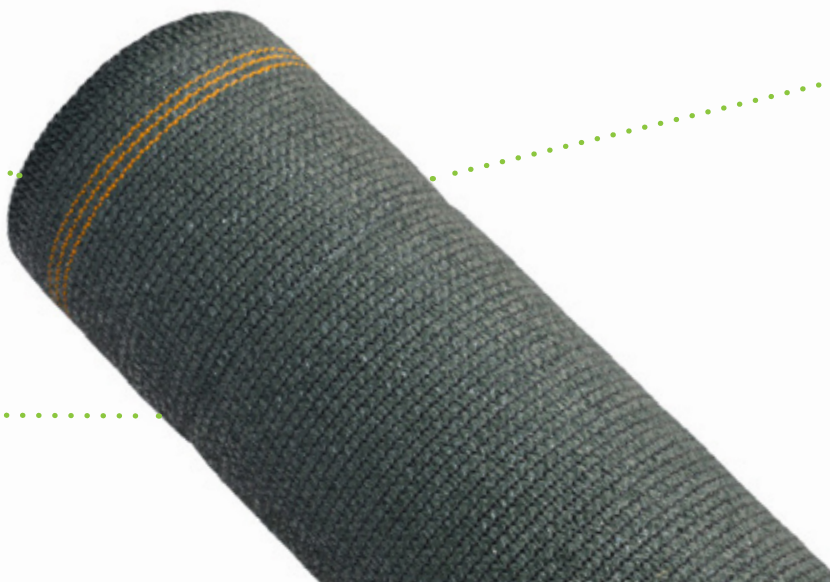

BRISE-VUE

Usage : Clôture, Occultation, Pare-Soleil, Décoration

TOILE TISSÉE VERTE

LARGEUR

10 mm
25 mm

POIDS

0.24 kg / m²

OCCULTATION

95%

RAL 6005

Couleur	Vert Mousse
Face	Double
Matière	Polyéthylène Haute Densité
Résistance	Anti-Arrachement
Lisière Supérieure	Renforcée Au Niveau des Coutures
Densité	± 240 gr / m ²
Conditionnement	Rouleaux
Hauteurs des Rouleaux	1m / 1m20 / 1m50 / 1m80 / 2m
Largeurs des Rouleaux	10 m ou 25 m
Fixation	Clips PVC (non livré avec)
Conseils de Pose	Bien tendre le Brise-Vue et Fixer tous les 25 cm