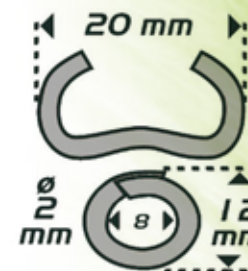

ACCESSOIRES OCCULTATIONS

Usage : Fixation de Haies et Clôtures

AGRAFEUSE MODÈLE 16/20

Fonction	Agrafeuse Manuelle à Grillage
Couleurs	Noire et Rouge
Compatibilité	Agrafes (Modèle 16/20)
Caractéristique	Avec Coupe-Fil Intégré jusqu'à 3 mm d'Épaisseur
Résistance du Fil	± 450 - 550 / mm ²
Poids	236 gr
Avantages	Avec Pâte d'Arrêt pour Maintien de l'Agrafe Tient en une Main / Taille Compacte Poignées Bi-Matières Ergonomiques Protège-Main Intégré pour Sécurité Optimale Ressorts Interchangeables