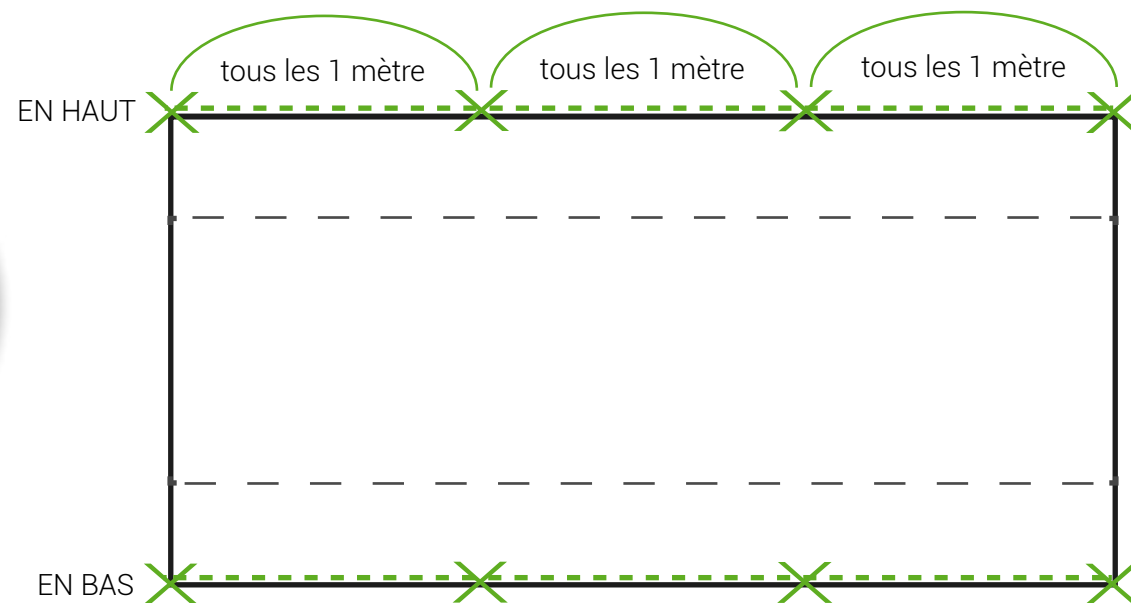

ACCESSOIRES OCCULTATIONS

Usage : Fixation de Brise-Vues en Toile PEHD

CLIPS DE FIXATION PVC

Couleur	Vert Bronze
Matière	PVC
Système de Fixation	Clipsage
Conditionnement	20 par Sachet
Conseil de Fixation	1 dans la Longueur tous les 1m en haut
	1 dans la Longueur tous les 1m en bas