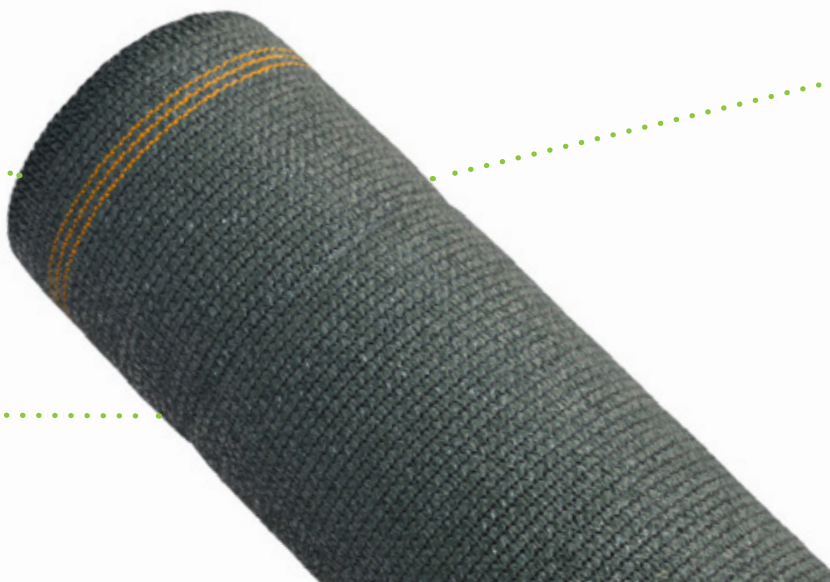

BRISE-VUE

Usage : Clôture, Occultation, Pare-Soleil, Décoration

haie-artificielle.net

TOILE TISSÉE VERTE

LARGEUR

10 mm
25 mm

POIDS

0.24 kg / m²

OCCULTATION

95%

RAL 6005

Couleur	Vert Mousse
Face	Double
Matière	Polyéthylène Haute Densité
Résistance	Anti-Arrachement
Lisière Supérieure	Renforcée Au Niveau des Coutures
Densité	± 240 gr / m ²
Conditionnement	Rouleaux
Hauteurs des Rouleaux	1m / 1m20 / 1m50 / 1m80 / 2m
Largeurs des Rouleaux	10 m ou 25 m
Fixation	Clips PVC (non livré avec)
Conseils de Pose	Bien tendre le Brise-Vue et Fixer tous les 25 cm