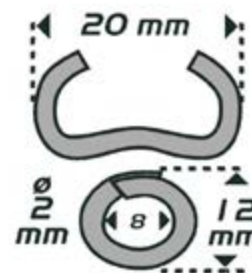

ACCESSOIRES OCCULTATIONS

Usage : Fixation de Haies et Clôtures

AGRAFES MODÈLE 16/20

Matière	Acier Inoxydable
Couleurs	Galvanisé / Anthracite / Vert
Compatibilité	Agrafeuse Manuelle (Modèle 16/20)
Diamètre du Fil	± 2 mm
Résistance du Fil	± 450 - 550 / mm ²
Largeur de l'Agrafe Ouverte	± 16 mm
Largeur de l'Agrafe Fermée	± 6 mm
Hauteur de l'Agrafe Fermée	± 7 mm
Conditionnement	par 1000